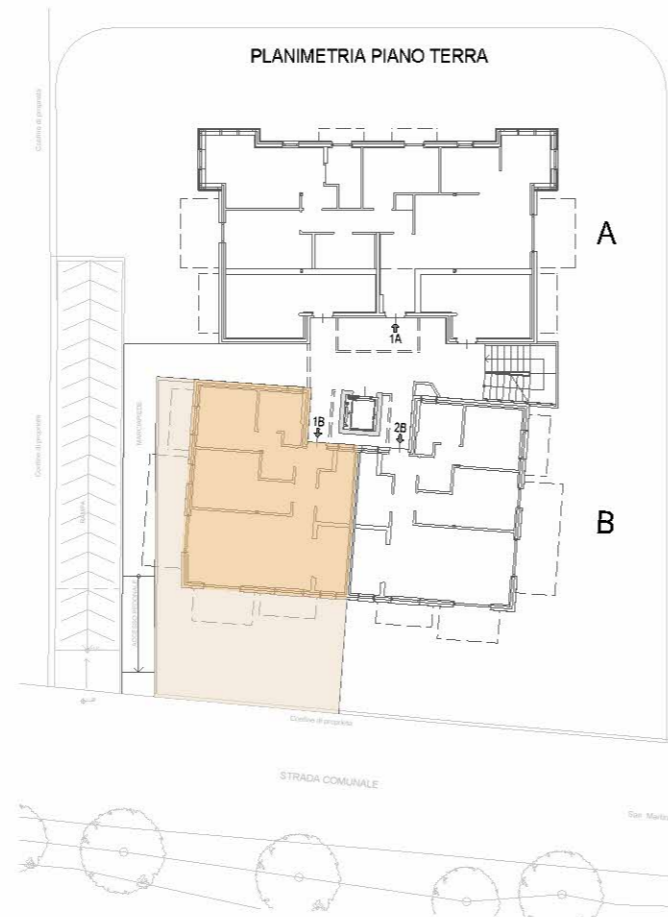

PRA' DELLE NASSE

SAN MARTINO DI CASTROZZA - TRENTO

PIANO TERRA

PLANIMETRIA GIARDINO

PIANTA APP.TO 1B